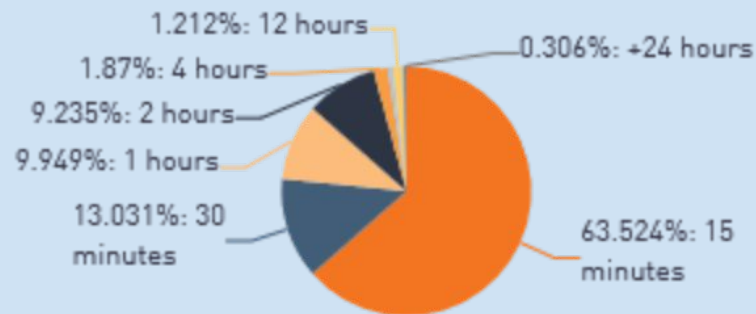

Imatra

1.1.3 Rental duration distribution (a...

**Joka kolmas vuokraus
2h tai yli**

Mäntsälä

1.1.3 Rental duration distribution (all time)

**Kolme neljästä vuokrauksesta
alle 30 minuuttia**

Raasepori

Uniikki yhdistelmä.