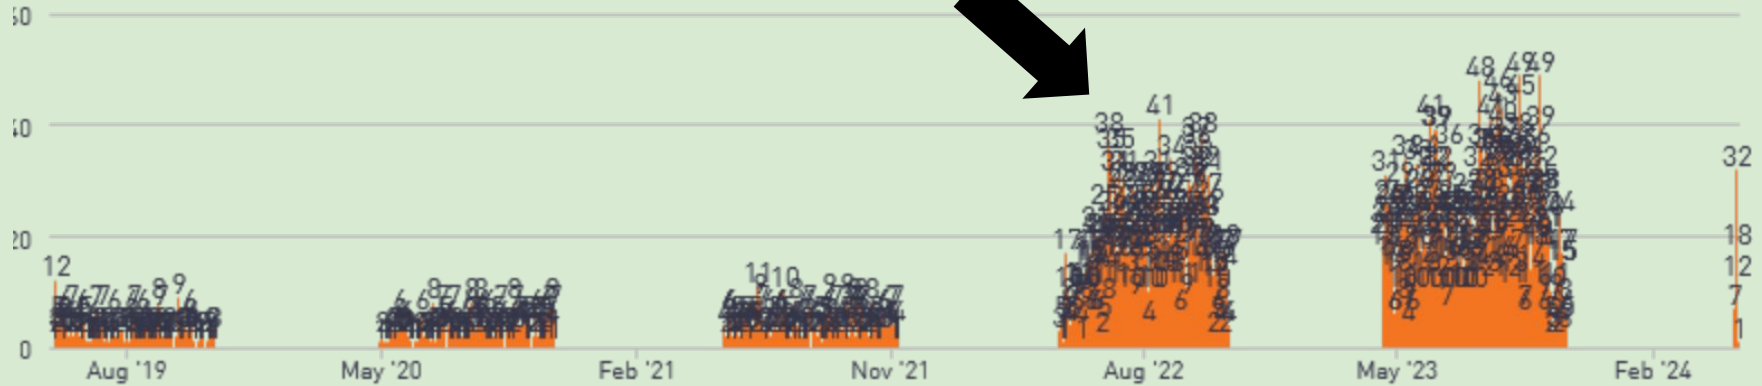

Mäntsälä - pendelöijistä paikallisiin

|.1 Rental Development - Kaakau Oy / Mantsala

**Maksuttomat ensimmäiset
30 minuuttia**

**Painopiste "vain" junapysäkin
ja keskustan välillä**