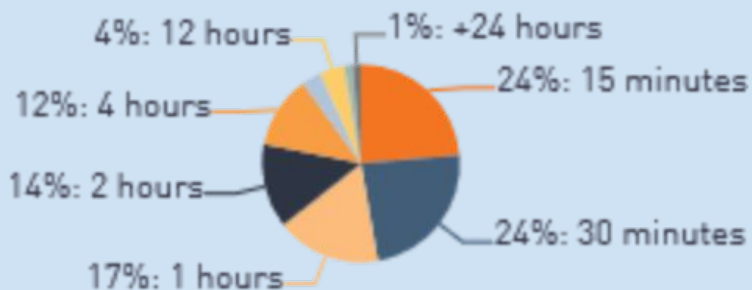

Imatra

1.1.3 Rental duration distribution (a...

**Joka kolmas vuokraus
2h tai yli**

Mäntsälä

1.1.3 Rental duration distribution (all time)

**Kolme neljästä vuokrauksesta
alle 30 minuuttia**

Raasepori

Uniikki yhdistelmä.